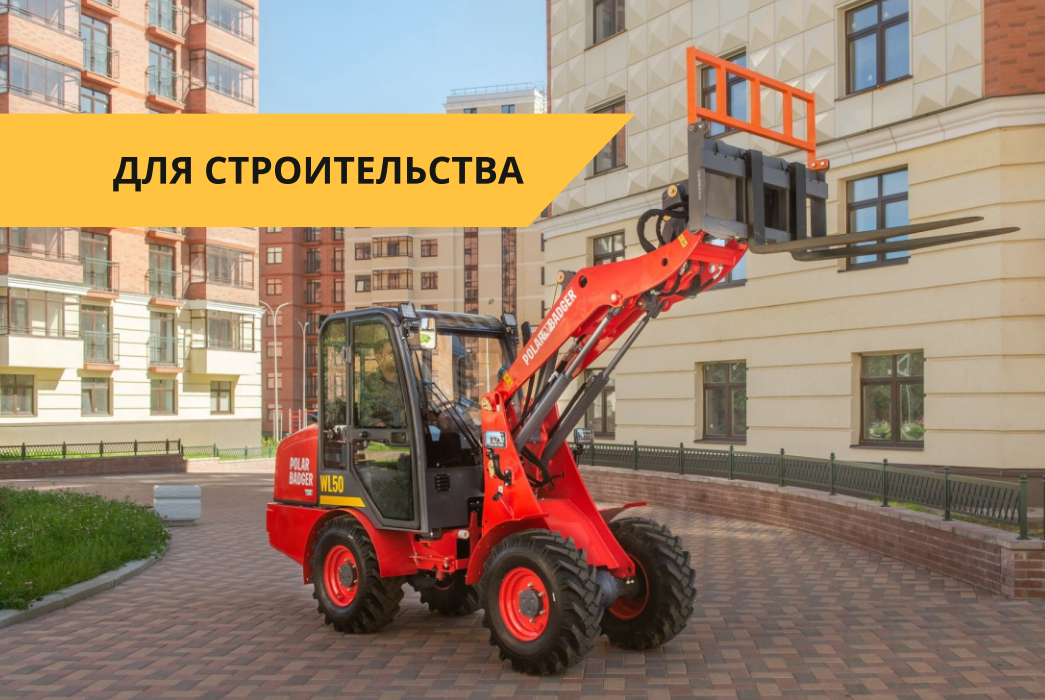

ДЛЯ СТРОИТЕЛЬСТВА